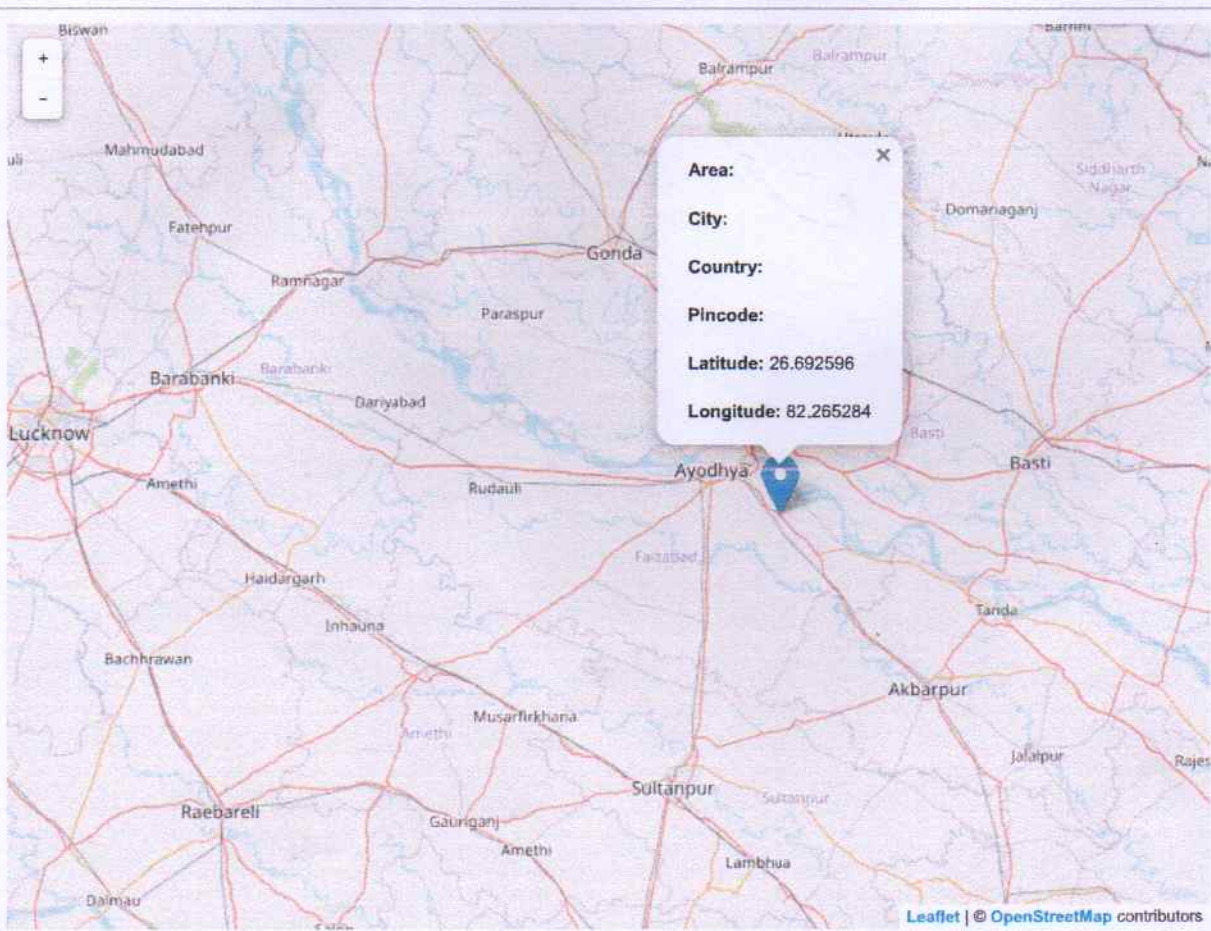

Search

Latitude and Longitude Map

Latitude & Longitude Map Search For

By Country

Select Country For Lat Long Map

Or

Latitude

Enter Latitude

Longitude

Enter Longitude

Or

Area

Enter Location

Submit

* Put South & West values with minus (-) sign.

Description : Latitude & Longitude Map for coordinates 26.692596 and 82.265284